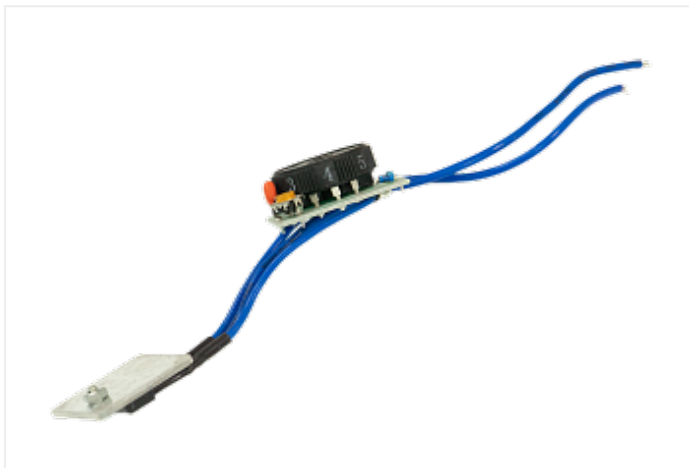

Коммерческое предложение от 03.05.24

**Кнопка включения ASPRO-C3/C6**Цена 1 шт. **0**
С НДС(20%), руб.**Характеристики****Комплектация****Описание****Доставка**

Обработка Вашего заказа начинается сразу же после его поступления. Доставка выполняется ежедневно в рабочие дни с 09:00 до 16:00 часов. Товары, заказанные Вами в субботу и воскресенье, доставляют в понедельник. Время осуществления доставки заказа зависит от времени размещения заказа и наличия товара на складе, и своевременной оплаты. Если заказ подтвержден менеджером Службы доставки до 15:00, товар может быть доставлен на следующий рабочий день. Если заказ подтвержден менеджером Службы доставки после 15:00, товар может быть доставлен через день после подтверждения. Вы также можете указать любое другое удобное время доставки, и покупка будет доставлена в удобное для Вас время. Иное время доставки, а также время доставки в населенные пункты области определяются по договоренности с клиентом.