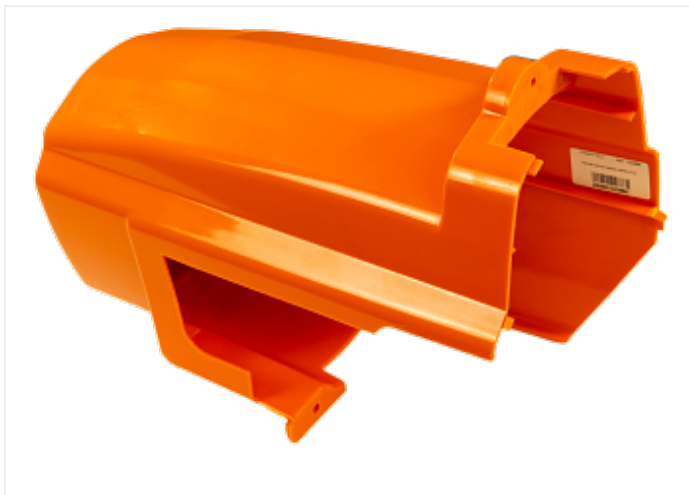

Коммерческое предложение от 01.05.24

**Крышка корпуса задняя
ASPRO-2100/2800 арт.102387**Цена 1 шт. **3 780**
С НДС(20%), руб.**Характеристики**Артикул 102387
Модель 102387**Комплектация****Описание**

Крышка корпуса задняя для окрасочного аппарата ASPRO-2100/2800